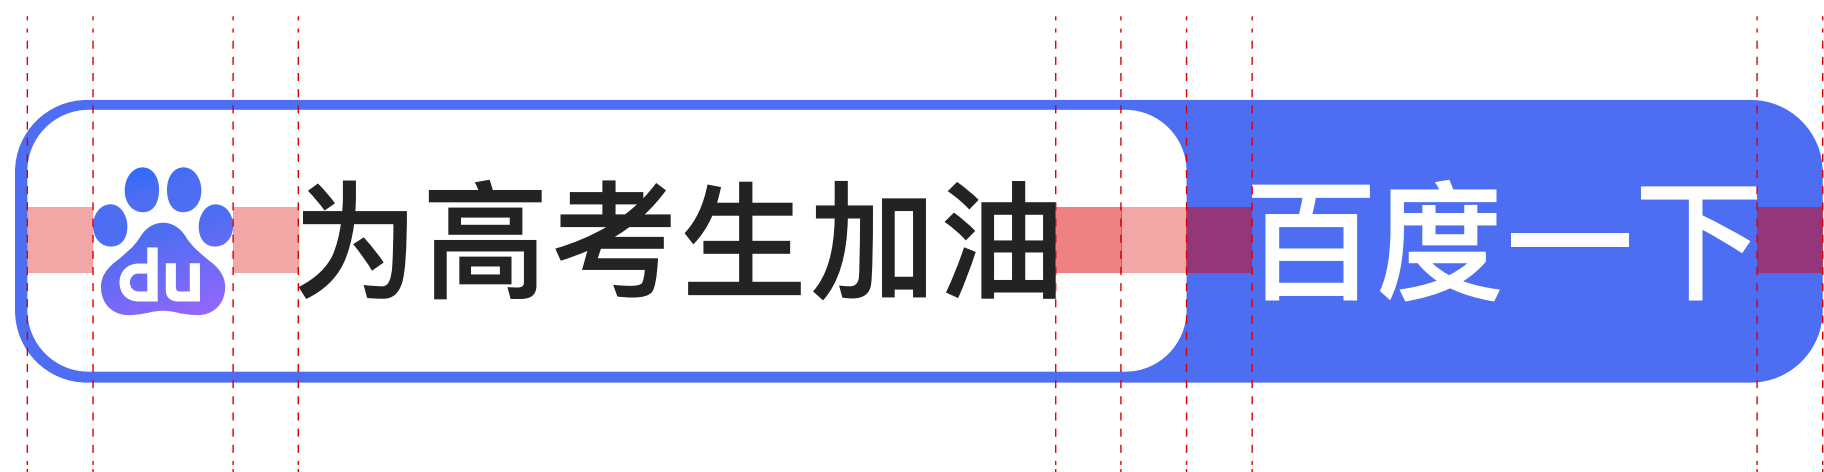

### 标准样式-query词≤6个字符

此样式为搜索框标准样式，适用于百度APP端内闪屏等资源位和线下物料场景，默认搜索框长度内query词为2-6个汉字字符，当query词为6个字符时，文字与右侧白框的距离是与左侧熊掌logo距离的二倍，小于6个字符以此居中。

注：搜索框缩放时需等比例且不可改变圆角比例。

线上标准色 #4E6EF2

query词字体：苹方-简-中粗体

字号大小：48pt

适用场景：开屏、线下物料等场景

query词≥7个字符样式

此样式适用于百度APP端内闪屏等资源位和线下物料场景，如query词≥7个汉字字符，框内白条可在满足规范的前提下横向延长。

注：延长不可改变白条与搜索框的边距，搜索框缩放时需等比例且不可改变圆角比例。

线上标准色 #4E6EF2

query词字体：苹方-简-中粗体

字号大小：48pt

适用场景：开屏、线下物料等场景