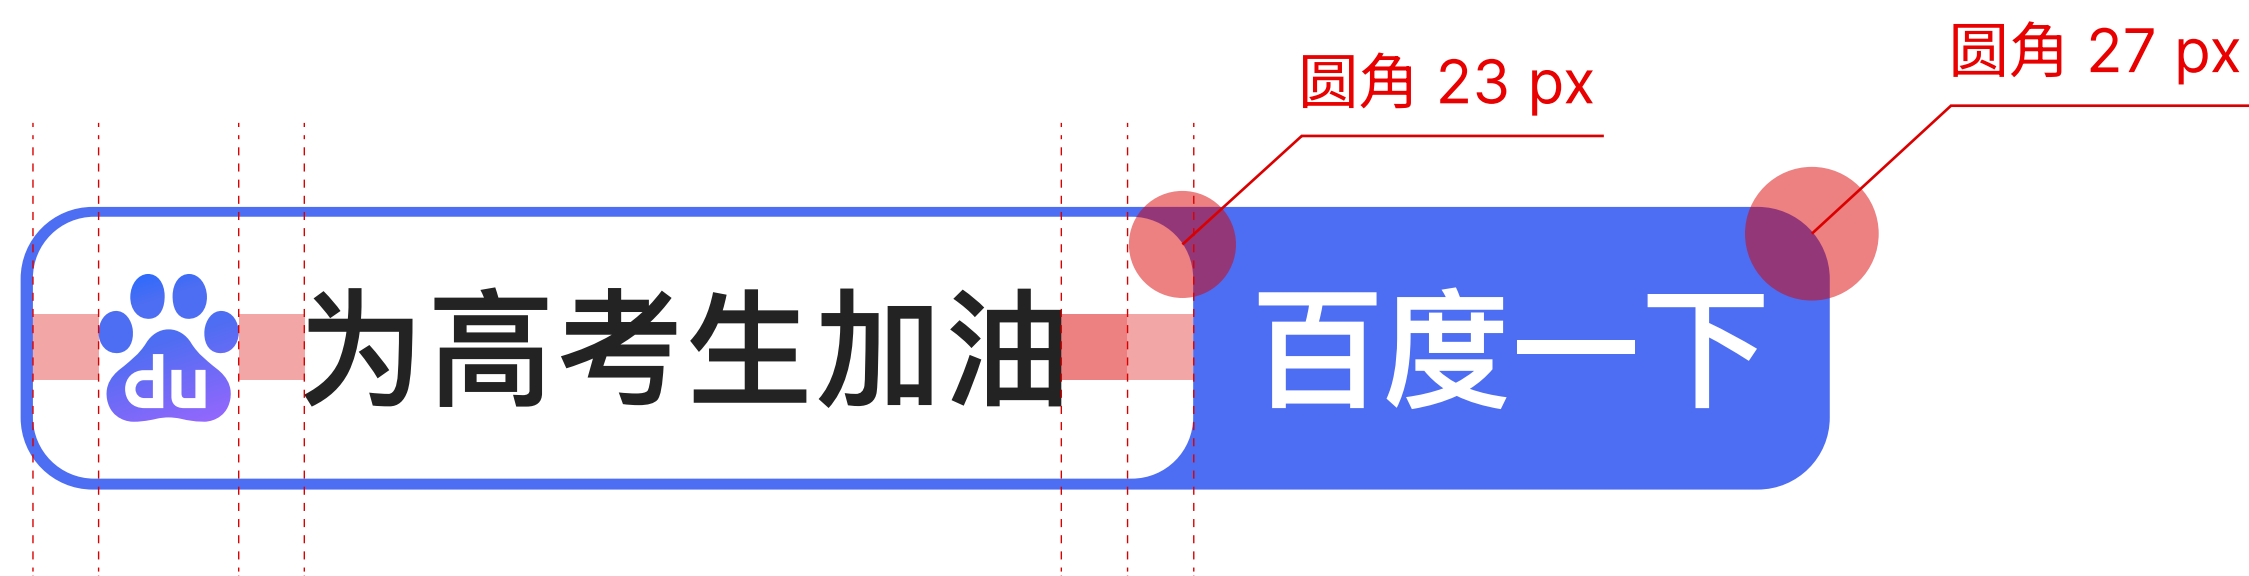

## 百度APP品牌及搜索框使用规范

### 标准样式-query词≤6个字符

此样式为搜索框标准样式，适用于百度APP端内闪屏等资源位和线下物料场景，默认搜索框长度内query词为2-6个汉字字符，当query词为6个字符时，文字与右侧白框的距离是与左侧熊掌logo距离的二倍，小于6个字符以此居中。

注：搜索框缩放时需等比例且不可改变圆角比例。

线上标准色 #4E6EF2

query词字体：苹方-简-中粗体

字号大小：48pt

适用场景：开屏、线下物料等场景